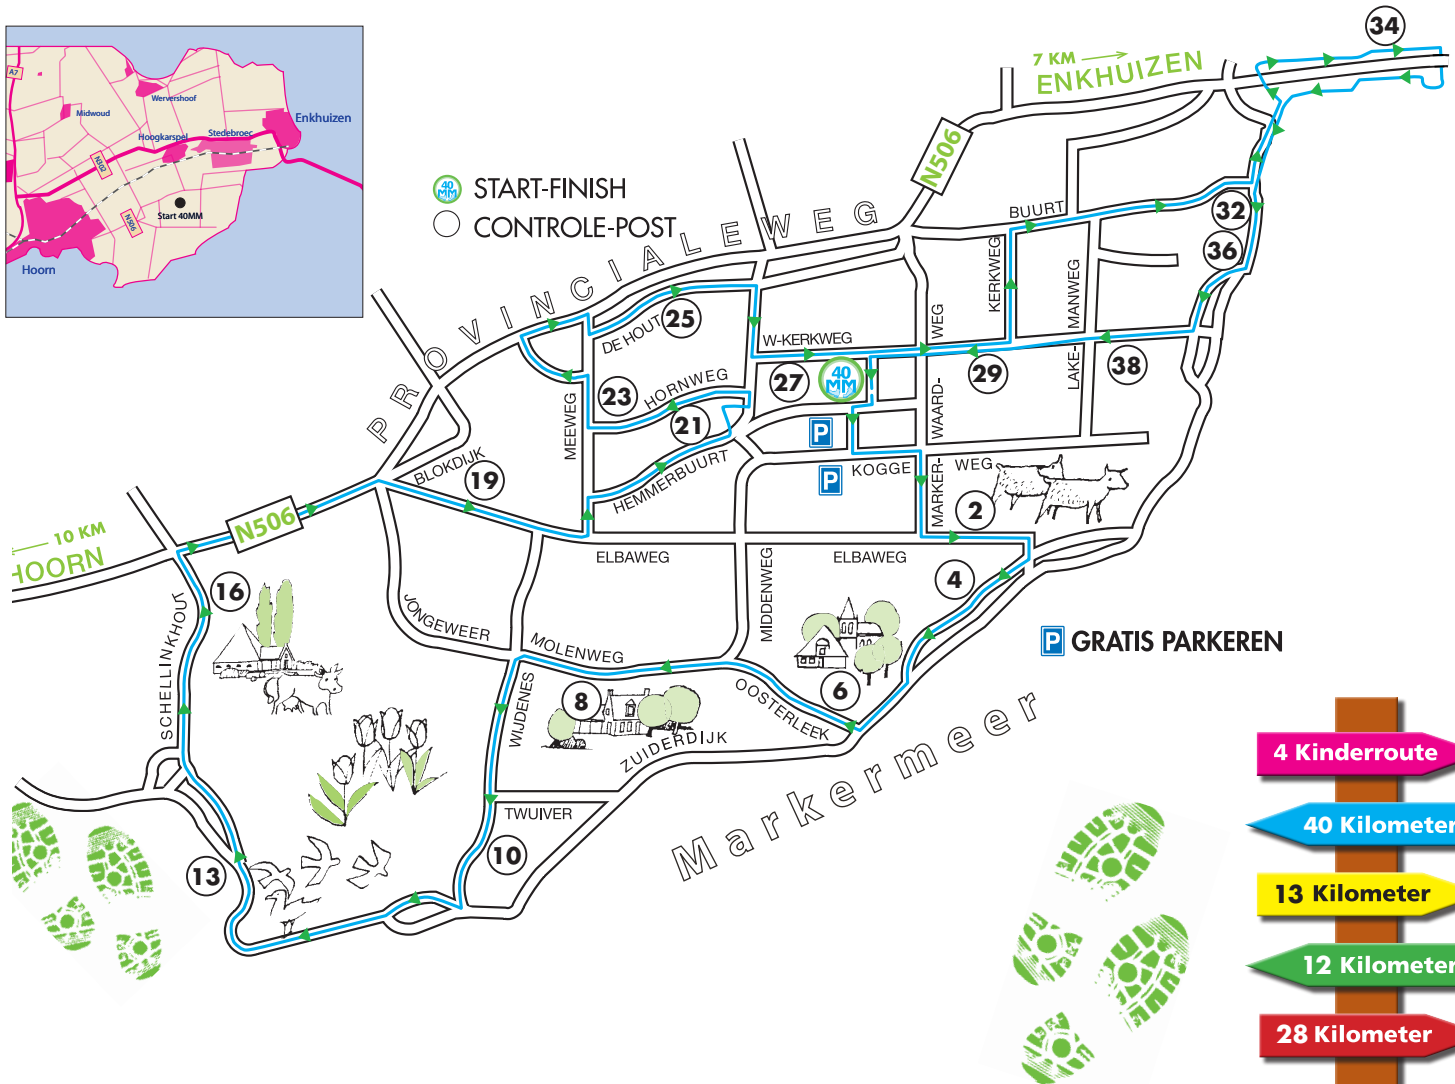

LANGE ROUTE

- 4 Kinderroute
- 40 Kilometer
- 13 Kilometer
- 12 Kilometer
- 28 Kilometer

40MM dag: 06 - 54 34 24 03, Adres start en finish: Dorpshuis Het Centrum, Twijver 66, 1606 BW Venhuizen.

P GRATIS PARKEREN Adres: Koggeweg 45, 1606 ML Venhuizen en Marktweg 22, 1607 CB Hem.